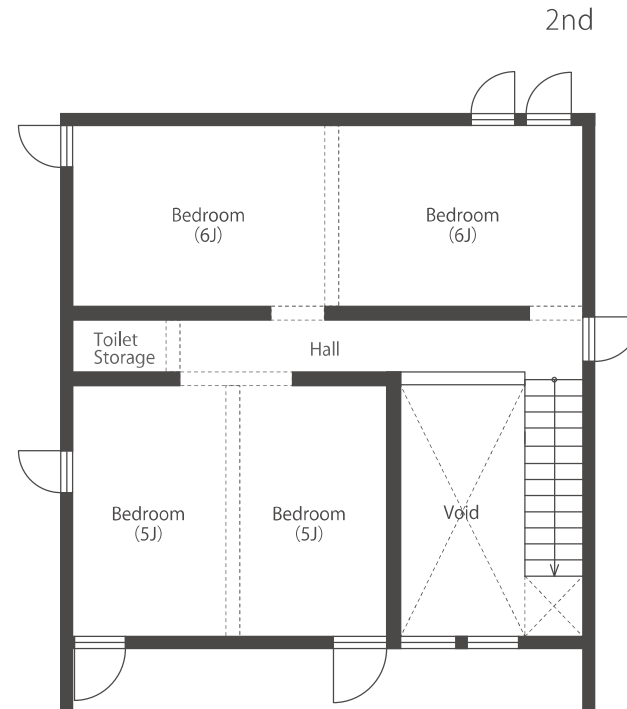

TRETTIO VALO

21N

1st

2nd

1F床面積 / 34.78㎡(10.52坪)

2F床面積 / 34.78㎡(10.52坪)

延床面積 / 69.56㎡(21.04坪)

TRETTIO VALO

32S

1F床面積 / 52.99㎡(16.03坪)

2F 床面積 / 43.06㎡(13.02坪)

延床面積 / 96.05㎡(29.05坪)