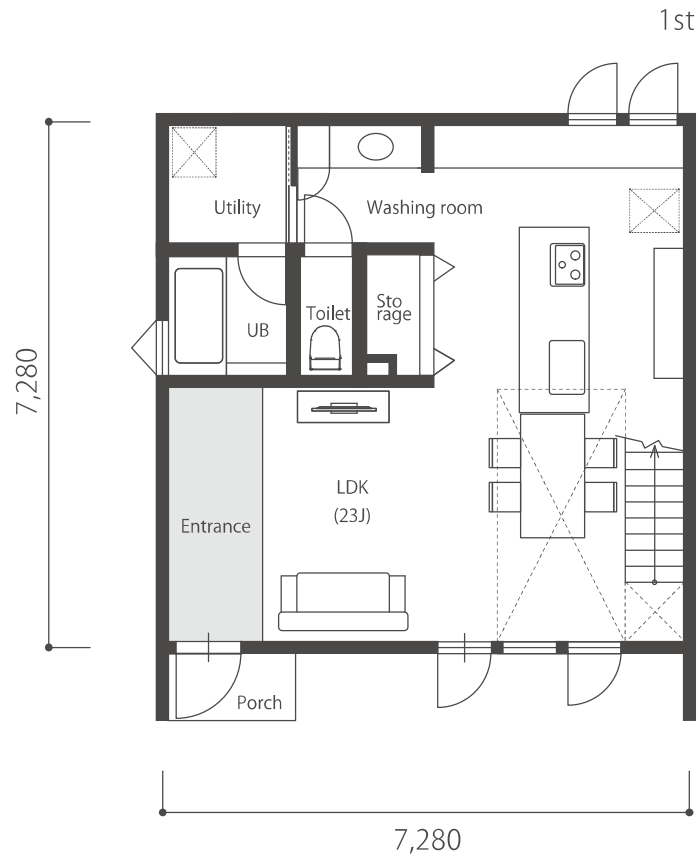

TRETTIO VALO

21N

1st

2nd

1F床面積 / 34.78㎡(10.52坪)

2F床面積 / 34.78㎡(10.52坪)

延床面積 / 69.56㎡(21.04坪)

TRETTIO VALO

32S

1F床面積 / 52.99㎡(16.03坪)

2F 床面積 / 43.06㎡(13.02坪)

延床面積 / 96.05㎡(29.05坪)