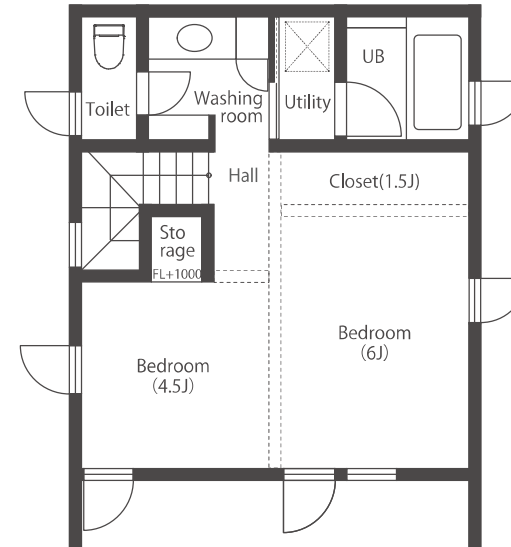

TRETTIO VALO

21N

1st

2nd

1F床面積 / 34.78㎡(10.52坪)

2F床面積 / 34.78㎡(10.52坪)

延床面積 / 69.56㎡(21.04坪)

TRETTIO VALO

32S

1F床面積 / 52.99㎡(16.03坪)

2F 床面積 / 43.06㎡(13.02坪)

延床面積 / 96.05㎡(29.05坪)