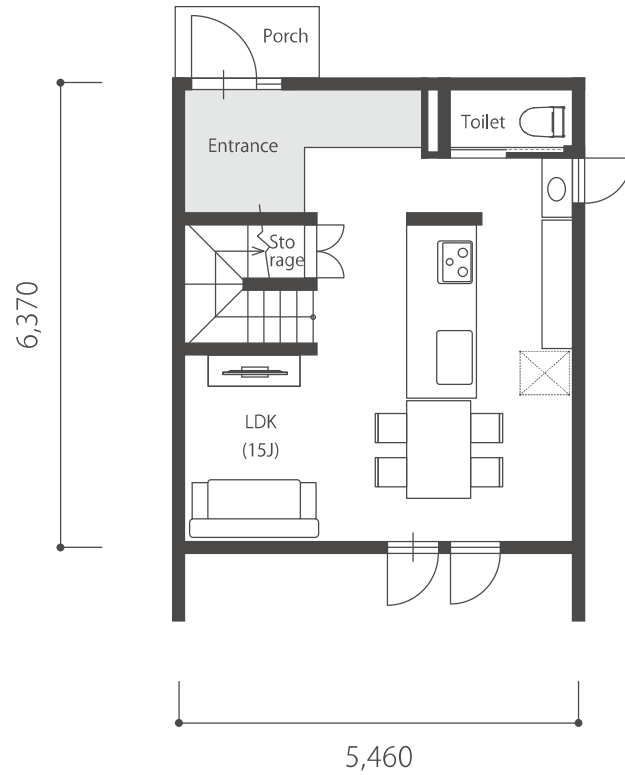

TRETTIO VALO

21N

1st

2nd

1F床面積 / 34.78㎡(10.52坪)

2F床面積 / 34.78㎡(10.52坪)

延床面積 / 69.56㎡(21.04坪)

TRETTIO VALO

32S

1F床面積 / 52.99㎡(16.03坪)

2F 床面積 / 43.06㎡(13.02坪)

延床面積 / 96.05㎡(29.05坪)