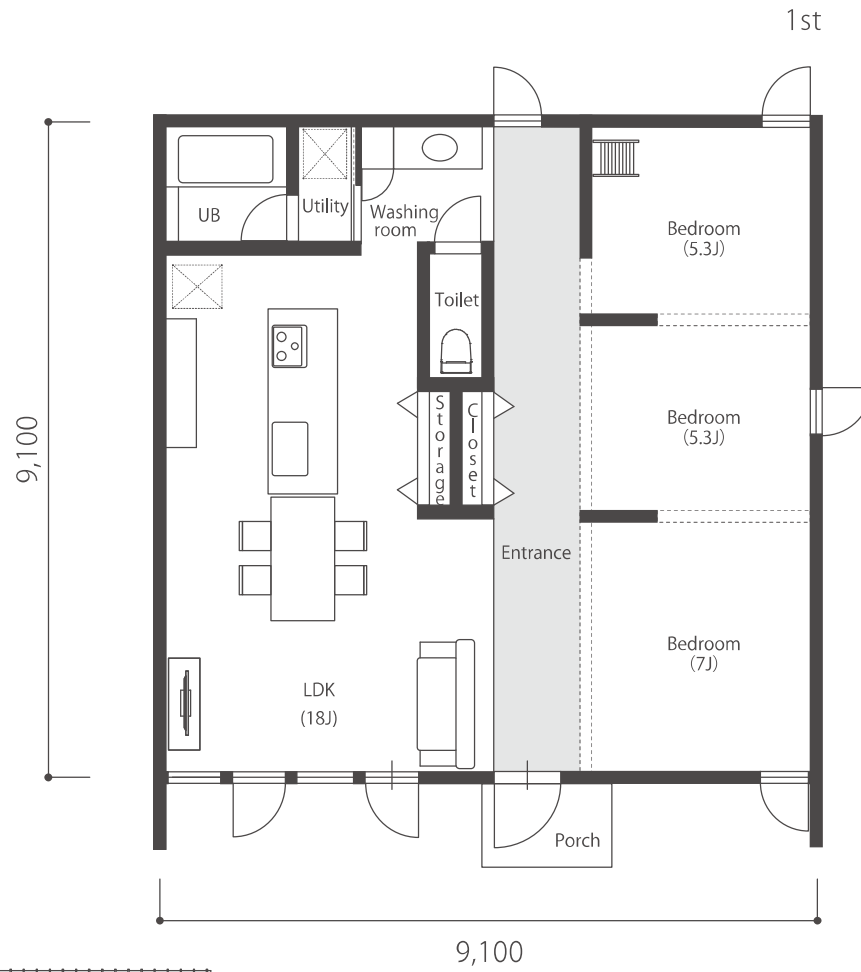

# TRETTIO VALO 20N

1F床面積 / 66.24㎡(20.03坪)

延床面積 / 66.24㎡(20.03坪)

TRETTIO VALO

25S

1F床面積 / 82.81㎡(25.04坪)

延床面積 / 82.81㎡(25.04坪)