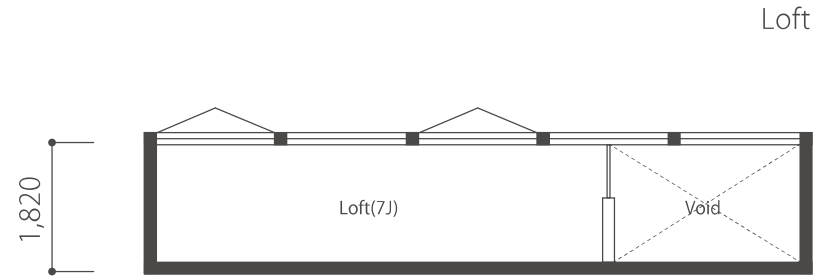

# TRETTIO VALO 20N

1F床面積 / 66.24㎡(20.03坪)

延床面積 / 66.24㎡(20.03坪)

TRETTIO VALO

25S

1F床面積 / 82.81㎡(25.04坪)

延床面積 / 82.81㎡(25.04坪)