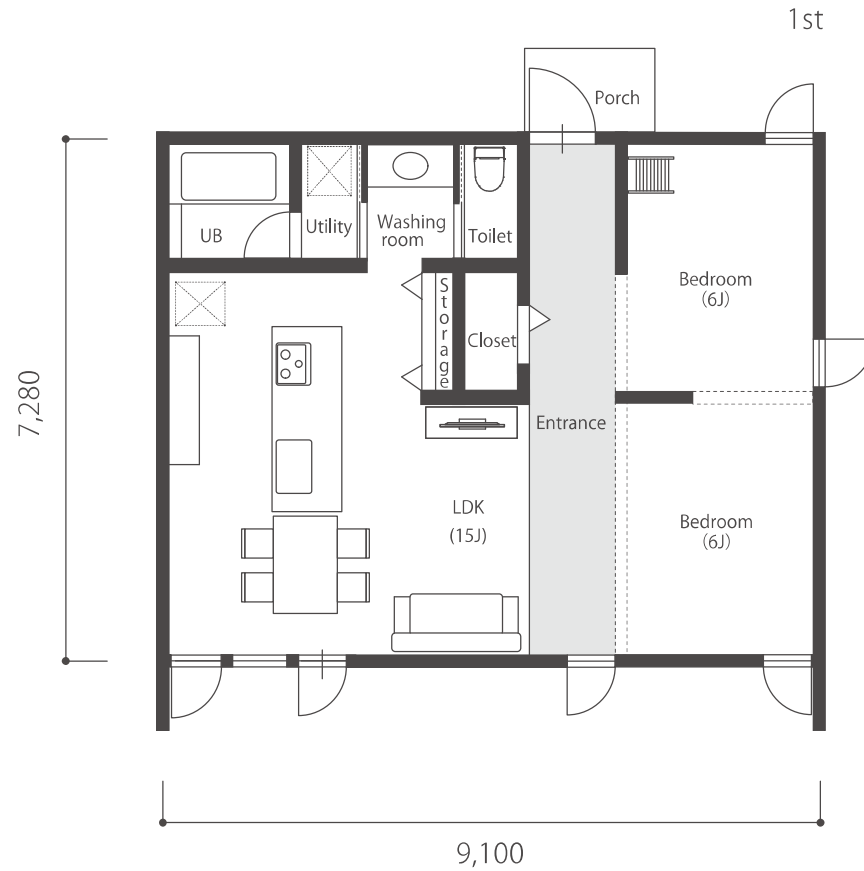

# TRETTIO VALO 20N

1F床面積 / 66.24㎡(20.03坪)

延床面積 / 66.24㎡(20.03坪)

TRETTIO VALO

25S

1F床面積 / 82.81㎡(25.04坪)

延床面積 / 82.81㎡(25.04坪)