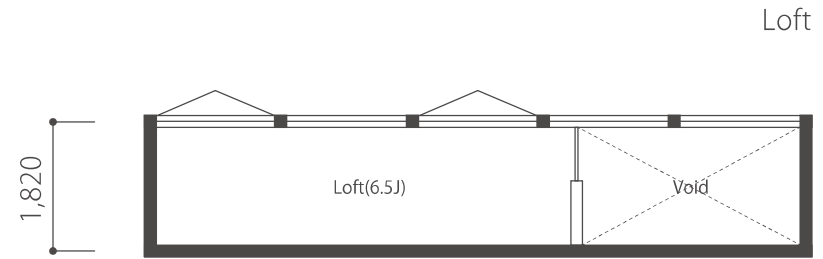

# TRETTIO VALO 20N

1F床面積 / 66.24㎡(20.03坪)

延床面積 / 66.24㎡(20.03坪)

TRETTIO VALO

25S

1F床面積 / 82.81㎡(25.04坪)

延床面積 / 82.81㎡(25.04坪)