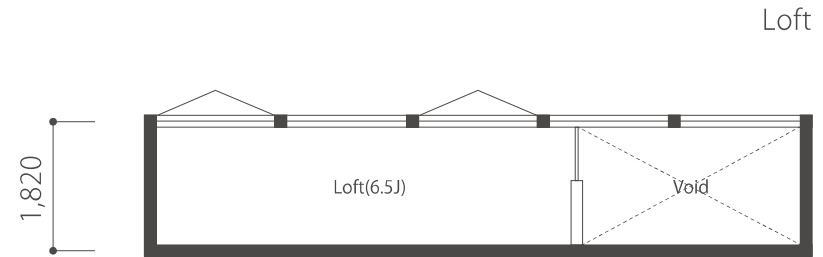

TRETTIO VALO 20N

1F床面積 / 66.24㎡(20.03坪)

延床面積 / 66.24㎡(20.03坪)

TRETTIO VALO

25S

1F床面積 / 82.81㎡(25.04坪)

延床面積 / 82.81㎡(25.04坪)