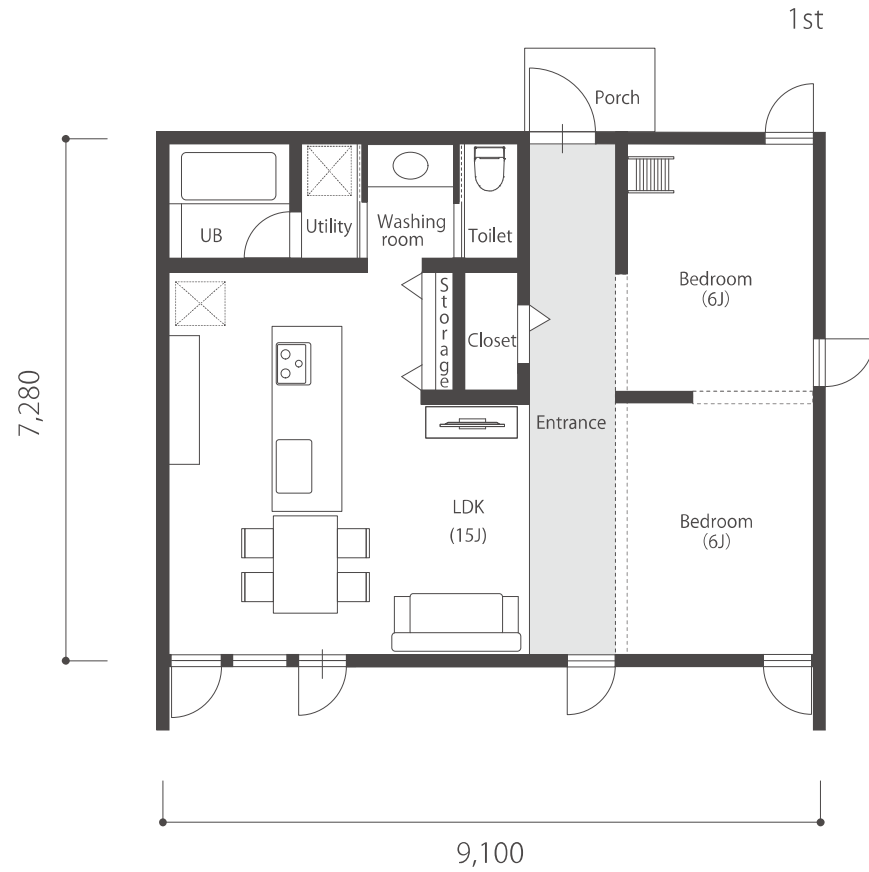

TRETTIO VALO 20N

1F床面積 / 66.24㎡(20.03坪)

延床面積 / 66.24㎡(20.03坪)

TRETTIO VALO

25S

1F床面積 / 82.81㎡(25.04坪)

延床面積 / 82.81㎡(25.04坪)