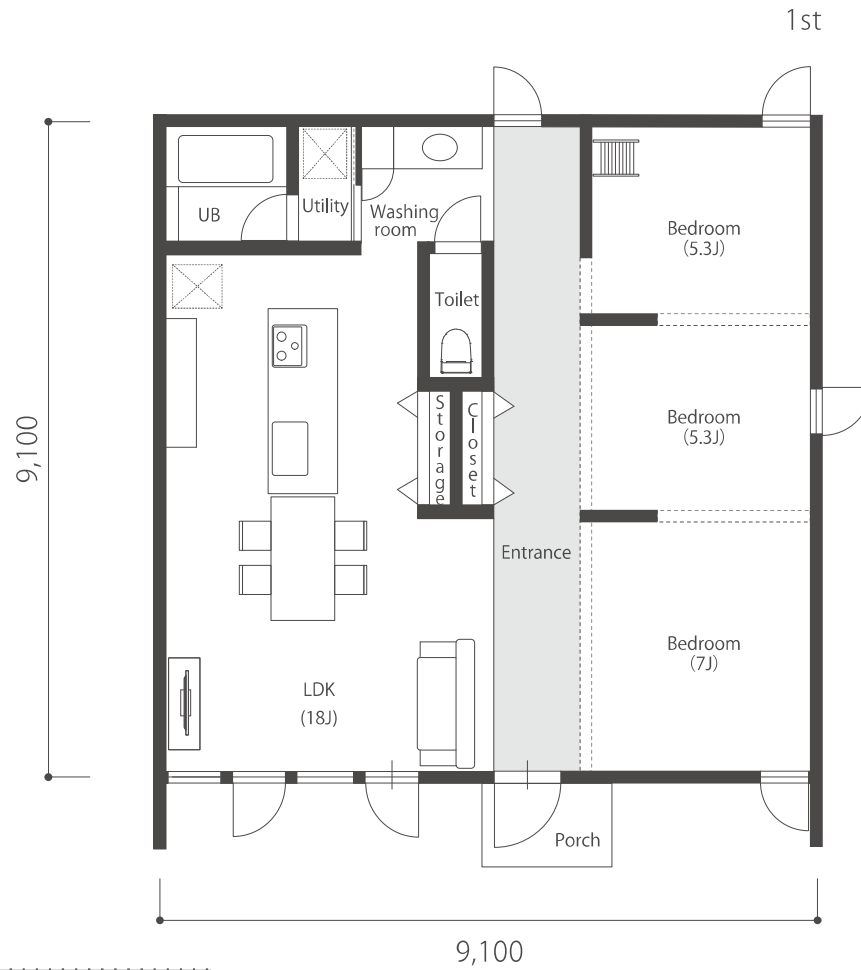

TRETTIO VALO 20N

1F床面積 / 66.24㎡(20.03坪)

延床面積 / 66.24㎡(20.03坪)

TRETTIO VALO

25S

1F床面積 / 82.81㎡(25.04坪)

延床面積 / 82.81㎡(25.04坪)