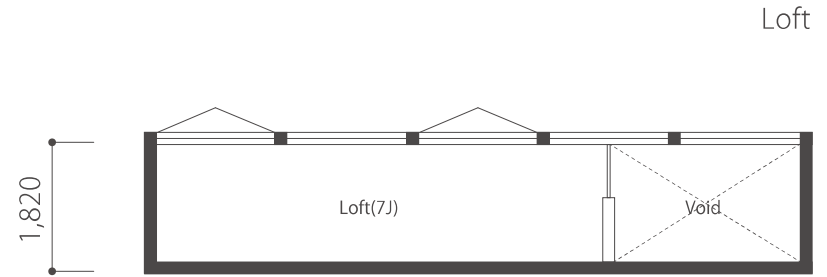

TRETTIO VALO 20N

1F床面積 / 66.24㎡(20.03坪)

延床面積 / 66.24㎡(20.03坪)

TRETTIO VALO

25S

1F床面積 / 82.81㎡(25.04坪)

延床面積 / 82.81㎡(25.04坪)