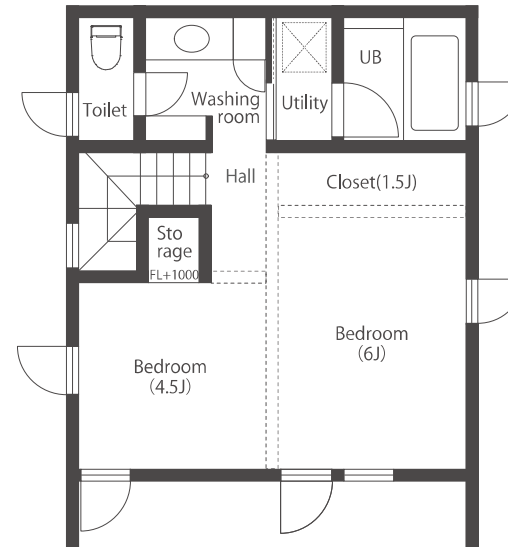

TRETTIO VALO

21N

1st

2nd

1F床面積 / 34.78㎡(10.52坪)

2F 床面積 / 34.78㎡(10.52坪)

延床面積 / 69.56㎡(21.04坪)

TRETTIO VALO

32S

1F床面積 / 52.99㎡(16.03坪)

2F 床面積 / 43.06㎡(13.02坪)

延床面積 / 96.05㎡(29.05坪)