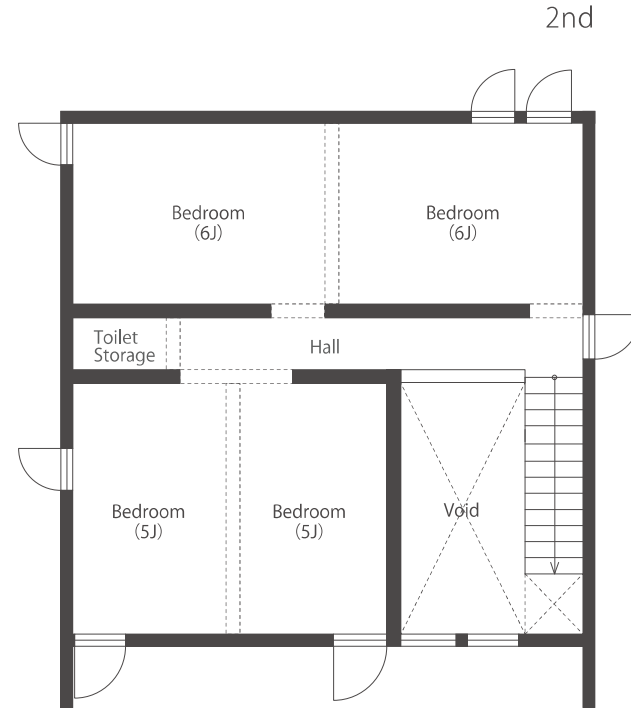

TRETTIO VALO

21N

1st

2nd

1F床面積 / 34.78㎡(10.52坪)

2F 床面積 / 34.78㎡(10.52坪)

延床面積 / 69.56㎡(21.04坪)

TRETTIO VALO

32S

1F床面積 / 52.99㎡(16.03坪)

2F 床面積 / 43.06㎡(13.02坪)

延床面積 / 96.05㎡(29.05坪)