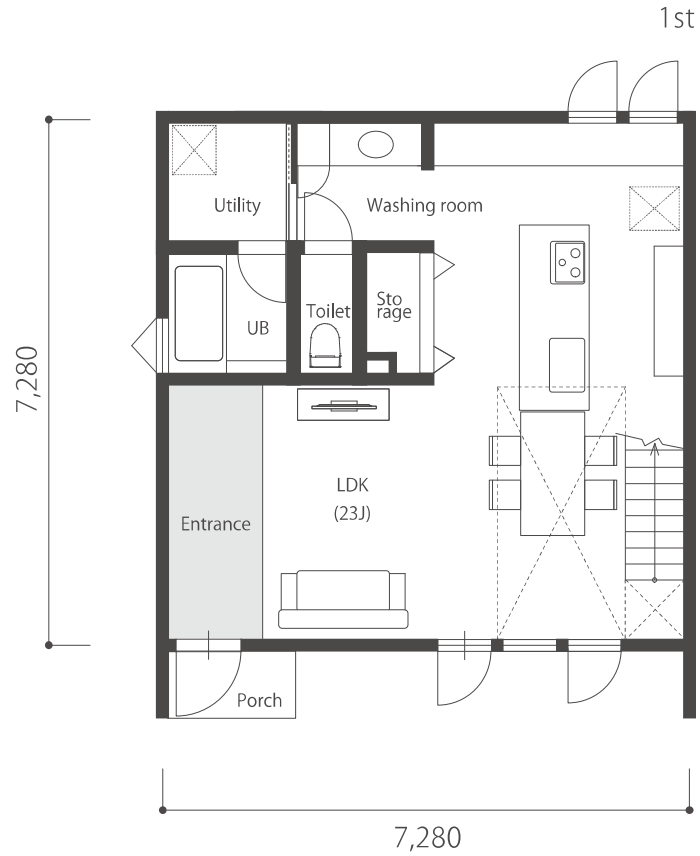

TRETTIO VALO

21N

1st

2nd

1F床面積 / 34.78㎡(10.52坪)

2F 床面積 / 34.78㎡(10.52坪)

延床面積 / 69.56㎡(21.04坪)

TRETTIO VALO

32S

1F床面積 / 52.99㎡(16.03坪)

2F 床面積 / 43.06㎡(13.02坪)

延床面積 / 96.05㎡(29.05坪)