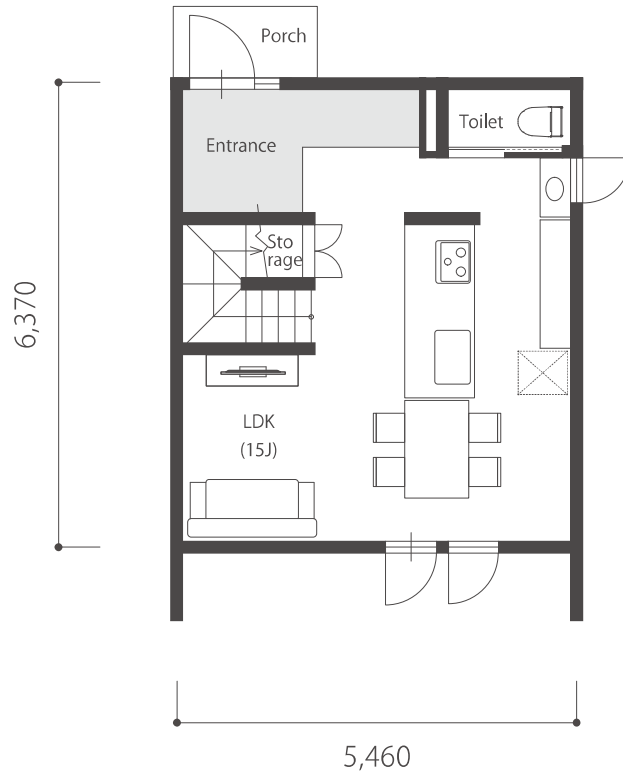

TRETTIO VALO

21N

1st

2nd

1F床面積 / 34.78㎡(10.52坪)

2F 床面積 / 34.78㎡(10.52坪)

延床面積 / 69.56㎡(21.04坪)

TRETTIO VALO

32S

1F床面積 / 52.99㎡(16.03坪)

2F 床面積 / 43.06㎡(13.02坪)

延床面積 / 96.05㎡(29.05坪)